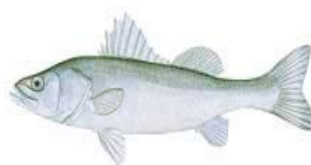

# ホテルの前で釣りにチャレンジ!!

ホテルの中庭から磯への通路がございます。  
そこから釣りが楽しめます。

竿お貸しします。

オキアミ付で 735 円 (税込)

+

= 735 円

お得!!

あおべら

ふぐ

がしら

チヌ (黒鯛)

あいご

シーバス

お客様の釣ったお魚で

**食べられるお魚を調理!!**  
**食膳にお出しいたします。**  
(別途調理代必要)

※繁忙期は、釣った魚の調理加工等は、お断りさせていただきます。